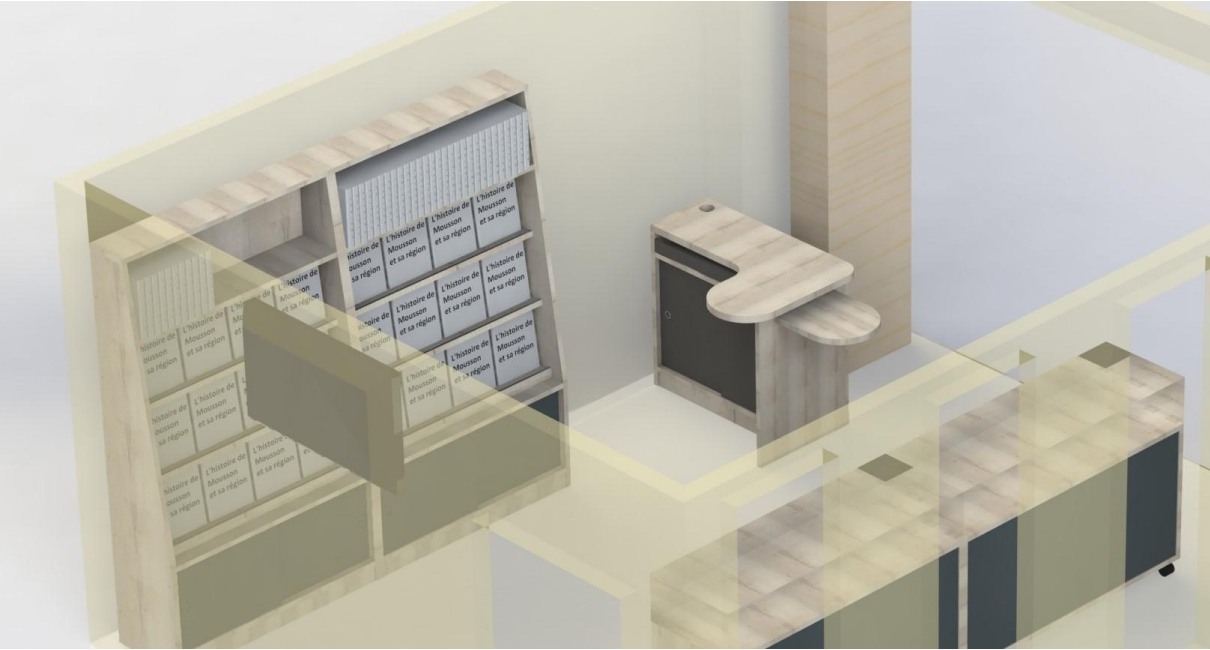

REALISATIONS PROFESSIONNELLES

Aménagement d'une surface d'exposition et de vente de produits du patrimoine

Projet:

Dans une salle communale, le projet était de créer une surface d'expositions et de vente de produits du patrimoine.

Création du projet en 3D, réalisation des plans de détails pour fabrication, sous-traitance, et installation sur site.

COLONNE LIVRE

Couleur à définir, gamme Privilège
 Serrure à clés sur portes - mêmes clés pour le projet, soit colonne livre, comptoir et vitrines
 Epaisseur 28 partout, sauf porte, plinthe et fond de meuble en épaisseur 19