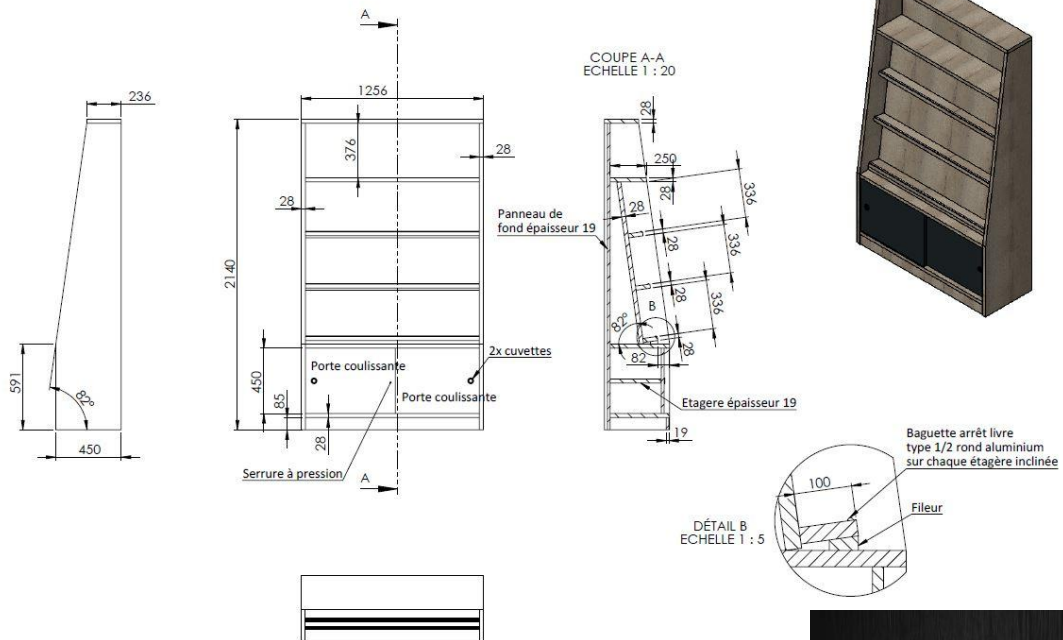

REALISATIONS PROFESSIONNELLES

Aménagement d'une surface d'exposition et de vente de produits du patrimoine

Projet:

Dans une salle communale, le projet était de créer une surface d'expositions et de vente de produits du patrimoine.

Création du projet en 3D, réalisation des plans de détails pour fabrication, sous-traitance, et installation sur site.

COLONNE LIVRE

Couleur à définir, gamme Privilège
 Serrure à clés sur portes - mêmes clés pour le projet, soit colonne livre, comptoir et vitrines
 Epaisseur 28 partout, sauf porte, plinthe et fond de meuble en épaisseur 19