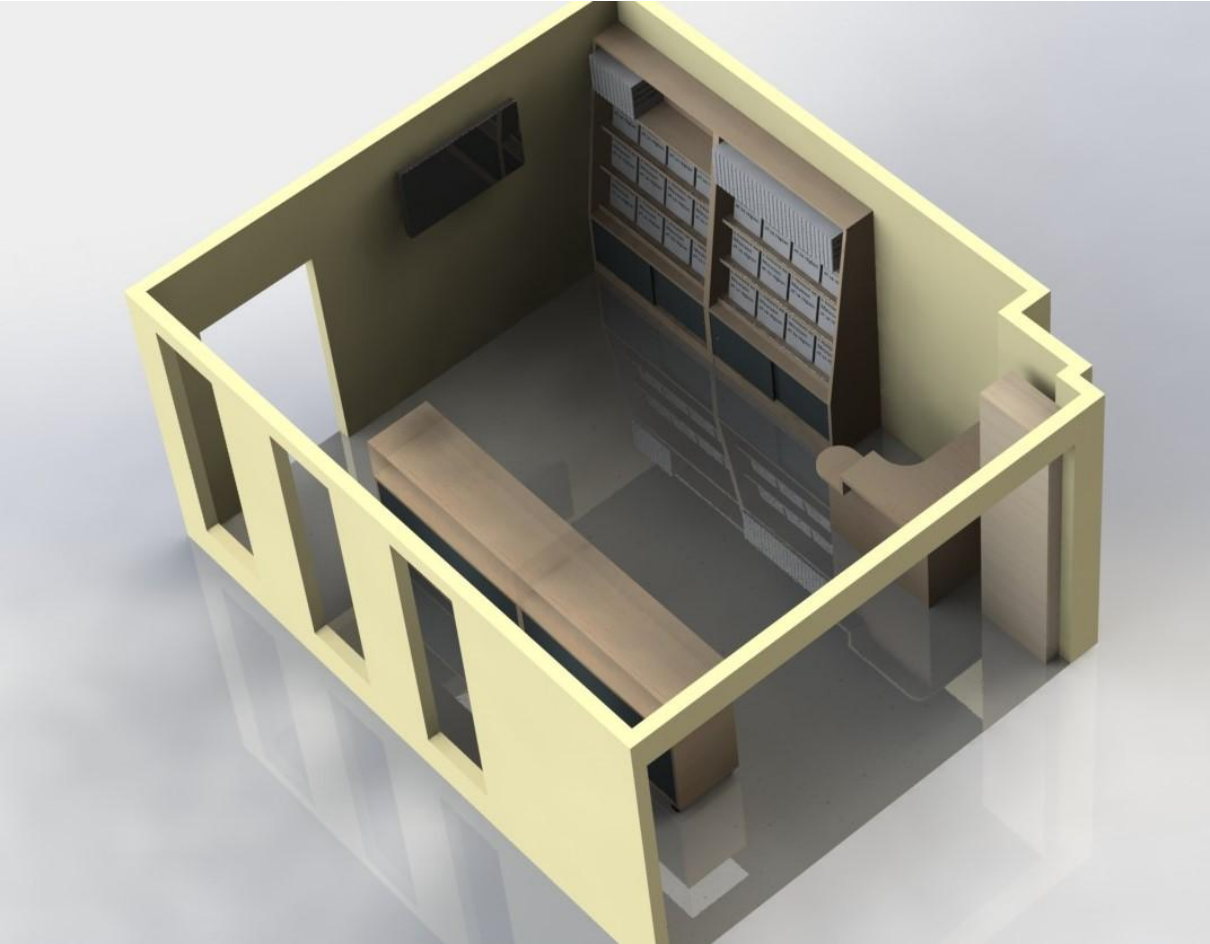

REALISATIONS PROFESSIONNELLES

Aménagement d'une surface d'exposition et de vente de produits du patrimoine

Projet:

Dans une salle communale, le projet était de créer une surface d'expositions et de vente de produits du patrimoine.

Création du projet en 3D, réalisation des plans de détails pour fabrication, sous-traitance, et installation sur site.

COLONNE LIVRE

Couleur à définir, gamme Privilège
 Serrure à clés sur portes - mêmes clés pour le projet, soit colonne livre, comptoir et vitrines
 Epaisseur 28 partout, sauf porte, plinthe et fond de meuble en épaisseur 19